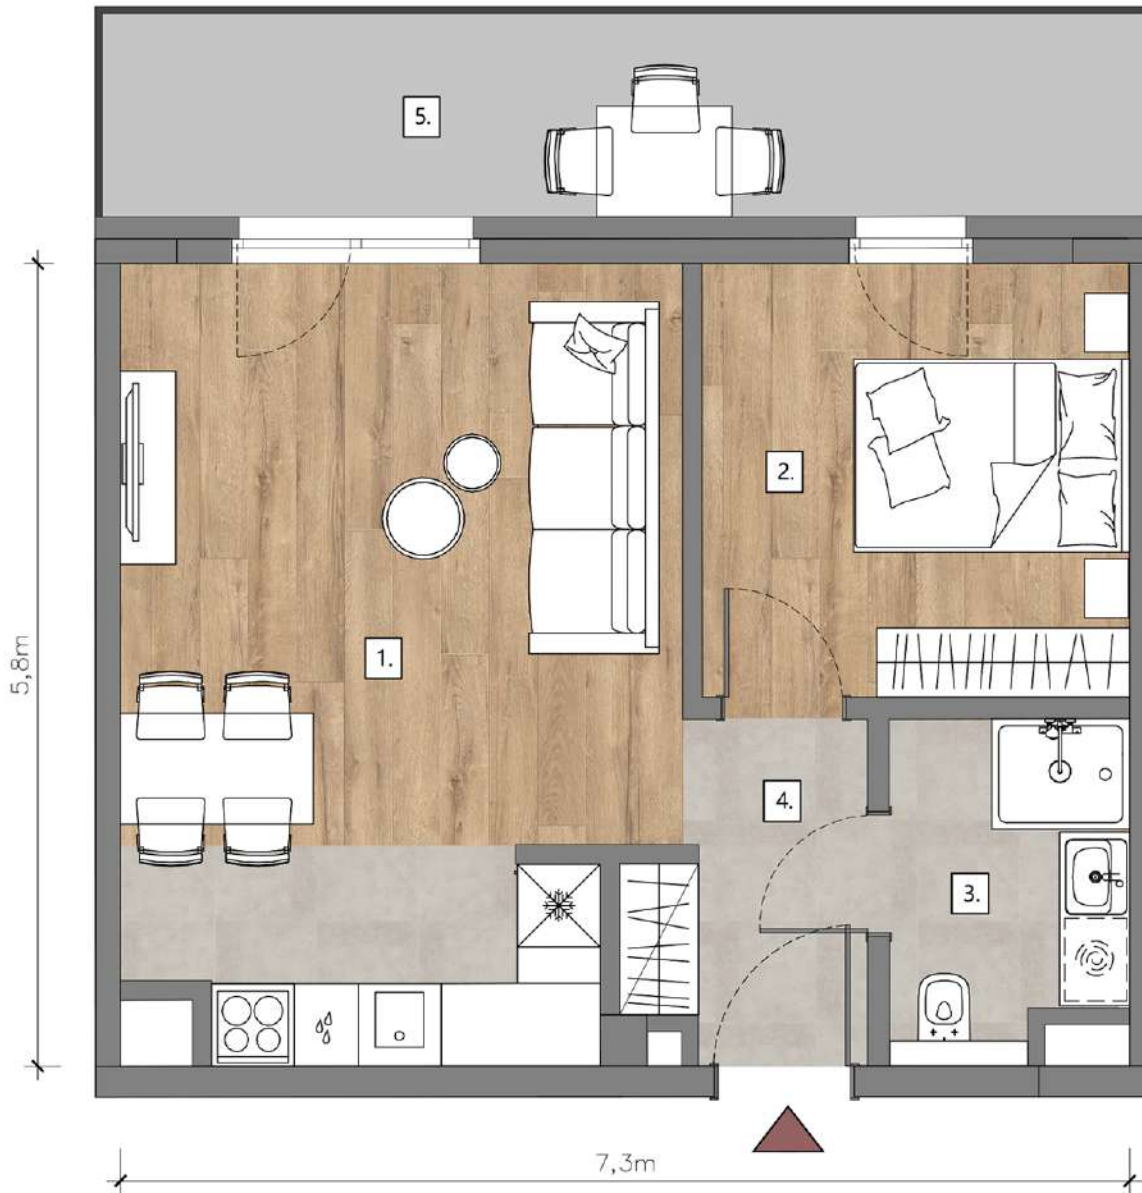

Mieszkanie z tarasem

ZESTAWIENIE POMIESZCZEŃ

NR	POMIESZCZENIE	POW.
1.	POKÓJ DZIENNY Z ANEKSEM KUCHENNYM	22,3m ²
2.	SYPIALNIA	9,7m ²
3.	ŁAZIENKA	4,2m ²
4.	KORYTARZ	3,8m ²
5.	TARAS	11m ²

RAZEM (BEZ TARASU) 40,0m²